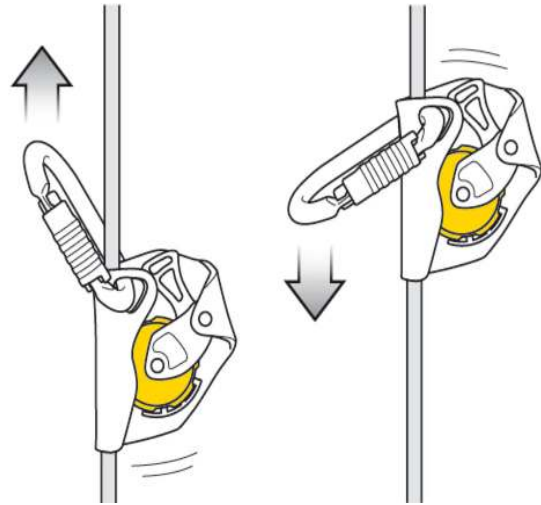

Vérificateur des EPI contre les chutes de hauteur Module refresh

Les objectifs du cours sont :
Maintenir et remettre à niveau ses connaissances et compétences pour effectuer les contrôles sur les EPI contre les chutes de hauteur de manière optimale. Découvrir de nouveaux produits et les supports électronique.

Contenu

Les points suivants seront entre-autre abordés lors de cette journée de formation.

- Évaluation théorique pour la validation des connaissances
- Connaître les généralités de la réglementation et des recommandations en vigueur sur le contrôle des EPI contre les chutes de hauteur
- Notion de compétence du vérificateur
- Notion de responsabilité du chef d'établissement et du vérificateur
- Compréhension d'une notice
- Sensibilisation au principe d'actions d'entretien
- Sensibilisation au principe d'actions correctives
- Les outils/environnement nécessaires pour l'action de contrôle d'EPI contre les chutes de hauteur
- Les nouveaux produits, leurs spécificités et leurs protocoles de test