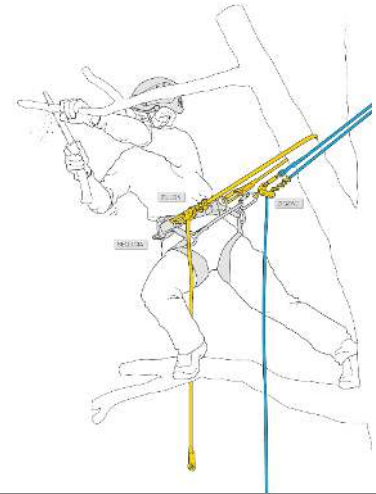

## Baumklettern / Basismodul

Ziel der Ausbildung :

Erwerb der notwendigen Kenntnisse und Fähigkeiten für den sicheren Umgang mit einer PSA Ausrüstung, im Bereich der Baumzugangstechnik und Arbeitsplatzpositionierung.

### Kursinhalt

Grundsätze für den Zugang und Arbeitsplatz in Bäumen.

- Theoretische Kenntnisse.
- Rechtsgrundlagen.
- Unfallsverhütung und Sicherheitsbestimmungen.
- Allgemeine Kenntnisse betreffend PSA.
- Praktische Kenntnisse der Fortbewegung.
- Baumanalyse, Unfallvorsorge und Sicherheitsvorkehrungen.
- Zugang zur Baumkrone, mit und ohne Leiter.
- Einsatz und Anwendung der Zugangstechnik.
- Arbeitsplatzpositionierung im Baum.
- Basisrettungstechniken aus der Baumkrone.